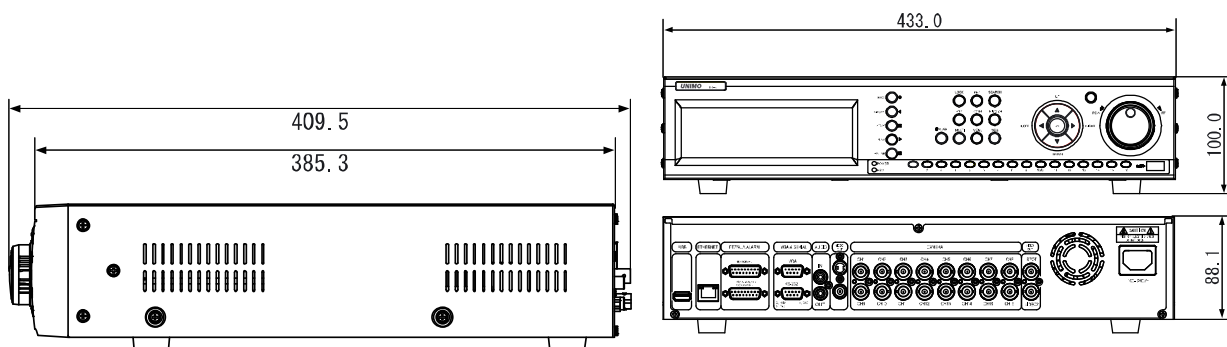

4CHデジタルビデオレコーダー UDR-3 x x シリーズ

| | UDR-304 | UDR-308 | UDR-316 |
|-----------|------------------------------------|--------------------|------------|
| TV方式 | NTSC | | |
| 映像圧縮方式 | MPEG4 | | |
| 解像度 | 720×240・360×240 | | |
| 監視速度 | 120fps | 240fps | 480fps |
| 録画速度 | 120FPS | | |
| 速度設定 | 1.2.3.4.5.6.7.8.9.1.15.30(13段階) | | |
| 映像入力 | 4ch BNC | 8ch BNC | 16ch BNC |
| モニター出力 | BNC×1 / S-VIDEO×1 / VGA×1 | | |
| モニター出力 | BNC×2 / S-VIDEO×1 / VGA×1 / SPOT×1 | | |
| スルーアウト | 4ch BNC | 8ch BNC | - |
| 画面分割 | 1・4 | 1・4・9・6・8 | 1・4・9・16・8 |
| アラーム入力/出力 | 4ch / 1ch | 8ch / 1ch | 16ch / 1ch |
| 音声 入力/出力 | 1ch / 1ch | | |
| 録画モード | 常時・モーション・アラーム・スケジュール・マニュアル | | |
| 録画画質 | 4段階 | | |
| 再生速度 | ×1.×2.×4.×8.×16.×32.×64.×128 | | |
| 低速再生 | ×1/4.×1/2 | | |
| モーションエリア | 12×12 | | |
| デジタルズーム | ライブ×2 | | |
| パスワード機能 | 電源OFF・メニュー表示・録画停止・その他(キーロック) | | |
| HDD | 320G | | |
| 最大容量 | 最大1台 (1台あたり750G上限) | 最大2台 (1台あたり750G上限) | |
| バックアップ | USB・CDRW・ネットワーク | | |
| ネットワーク | Ethernet RJ45 (10Mbps) | | |
| ネットワーク接続 | 専用ソフト | | |
| PTZ制御 | RS-485 | | |
| 動作周辺温度/湿度 | 5℃～40℃/30%～80%(RH・非結露) | | |
| 供給電源/消費電力 | 100V/240V ±10% 50/60Hz / 約70W | | |
| 外形寸法/重量 | W:433×H:88×D:385(mm) / 6.5Kg | | |