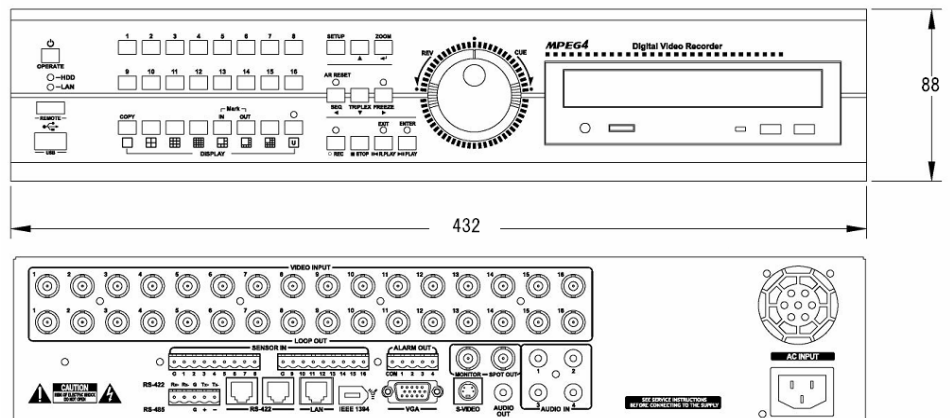

Stand Alone - MPEG4 DVR

スタンドアロンタイプ デジタルビデオレコーダー

品番		UDVR-912M	UDVR-1612M
映像	信号方式	NTSC信号方式	
	圧縮方式	MPEG4	
	映像入力	9CH BNC 1.0Vp-p 75Ω	16CH BNC 1.0Vp-p 75Ω
	モニター出力	BNCコンポジット(2個) : Video Level(Vp_p) = 1.0Vp-p	
		S-VIDEO端子(1個) : Y Level(Vp_p)=1.0 / C Level(Vp_p)=0.286	
スルーアウト	9個	16個	
監視速度		リアルタイム	
録画速度(解像度)		120fps(360x240)/60fps(720x240)	
録画モード設定		カメラ毎コマ数設定	
		録画画質 : 5段階から選択可能	
		音声記録 : 4ch	
画面分割	Live	Full/4/6/8/9/USER/PIP/Zoom	Full/4/6/8/9/10/13/16/USER/PIP/Zoom
	再生	Full/4/9/Zoom	Full/4/9/16/Zoom
録音		入力:4ch / 出力:1ch	
メディア		内蔵HDD : 300GB 標準装着 (内蔵最大3台まで)	
		内蔵ドライブ : DVDドライブ(標準装備)	
		IEEE1394による外部HDD増設可能、USBバックアップ可能	
ネットワーク		Ethernet 10/100M 標準装着 (RJ-45) / 遠隔接続 : ブラウザ及び専用ソフト	
モーション検出		(チャンネル別) FULL、30H*24V	
アラーム入力/出力		9端子/4端子	16端子/4端子
動作周囲温度/湿度		+5°C ~ +40°C / 30%~80% RH(非結露)	
供給電源		AC 100V / 230V 50 ~ 60Hz	
消費電力		約63W(±25%)	
質量		約 8.9kg	
外形寸法		432(W) x 427(D) x 88(H)mm	

※上記の仕様は改良のため予告なく変更されることがあります。