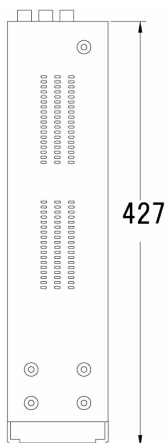

Stand Alone - MPEG4 DVR

スタンドアロンタイプ デジタルビデオレコーダー

品番		UDVR-912M	UDVR-1612M
映像	信号方式	NTSC信号方式	
	圧縮方式	MPEG4	
	映像入力	9CH BNC 1.0Vp-p 75Ω	16CH BNC 1.0Vp-p 75Ω
	モニター出力	BNCコンポジット(2個) : Video Level(Vp_p) = 1.0Vp-p	
		S-VIDEO端子(1個) : Y Level(Vp_p)=1.0 / C Level(Vp_p)=0.286	
スルーアウト	9個	16個	
監視速度		リアルタイム	
録画速度(解像度)		120fps(360x240)/60fps(720x240)	
録画モード設定		カメラ毎コマ数設定	
		録画画質 : 5段階から選択可能	
		音声記録 : 4ch	
画面分割	Live	Full/4/6/8/9/USER/PIP/Zoom	Full/4/6/8/9/10/13/16/USER/PIP/Zoom
	再生	Full/4/9/Zoom	Full/4/9/16/Zoom
録音		入力:4ch / 出力:1ch	
メディア		内蔵HDD : 300GB 標準装着 (内蔵最大3台まで)	
		内蔵ドライブ : DVDドライブ(標準装備)	
		IEEE1394による外部HDD増設可能、USBバックアップ可能	
ネットワーク		Ethernet 10/100M 標準装着 (RJ-45) / 遠隔接続 : ブラウザ及び専用ソフト	
モーション検出		(チャンネル別) FULL、30H*24V	
アラーム入力/出力		9端子/4端子	16端子/4端子
動作周囲温度/湿度		+5°C ~ +40°C / 30%~80% RH(非結露)	
供給電源		AC 100V / 230V 50 ~ 60Hz	
消費電力		約63W(±25%)	
質量		約 8.9kg	
外形寸法		432(W) x 427(D) x 88(H)mm	